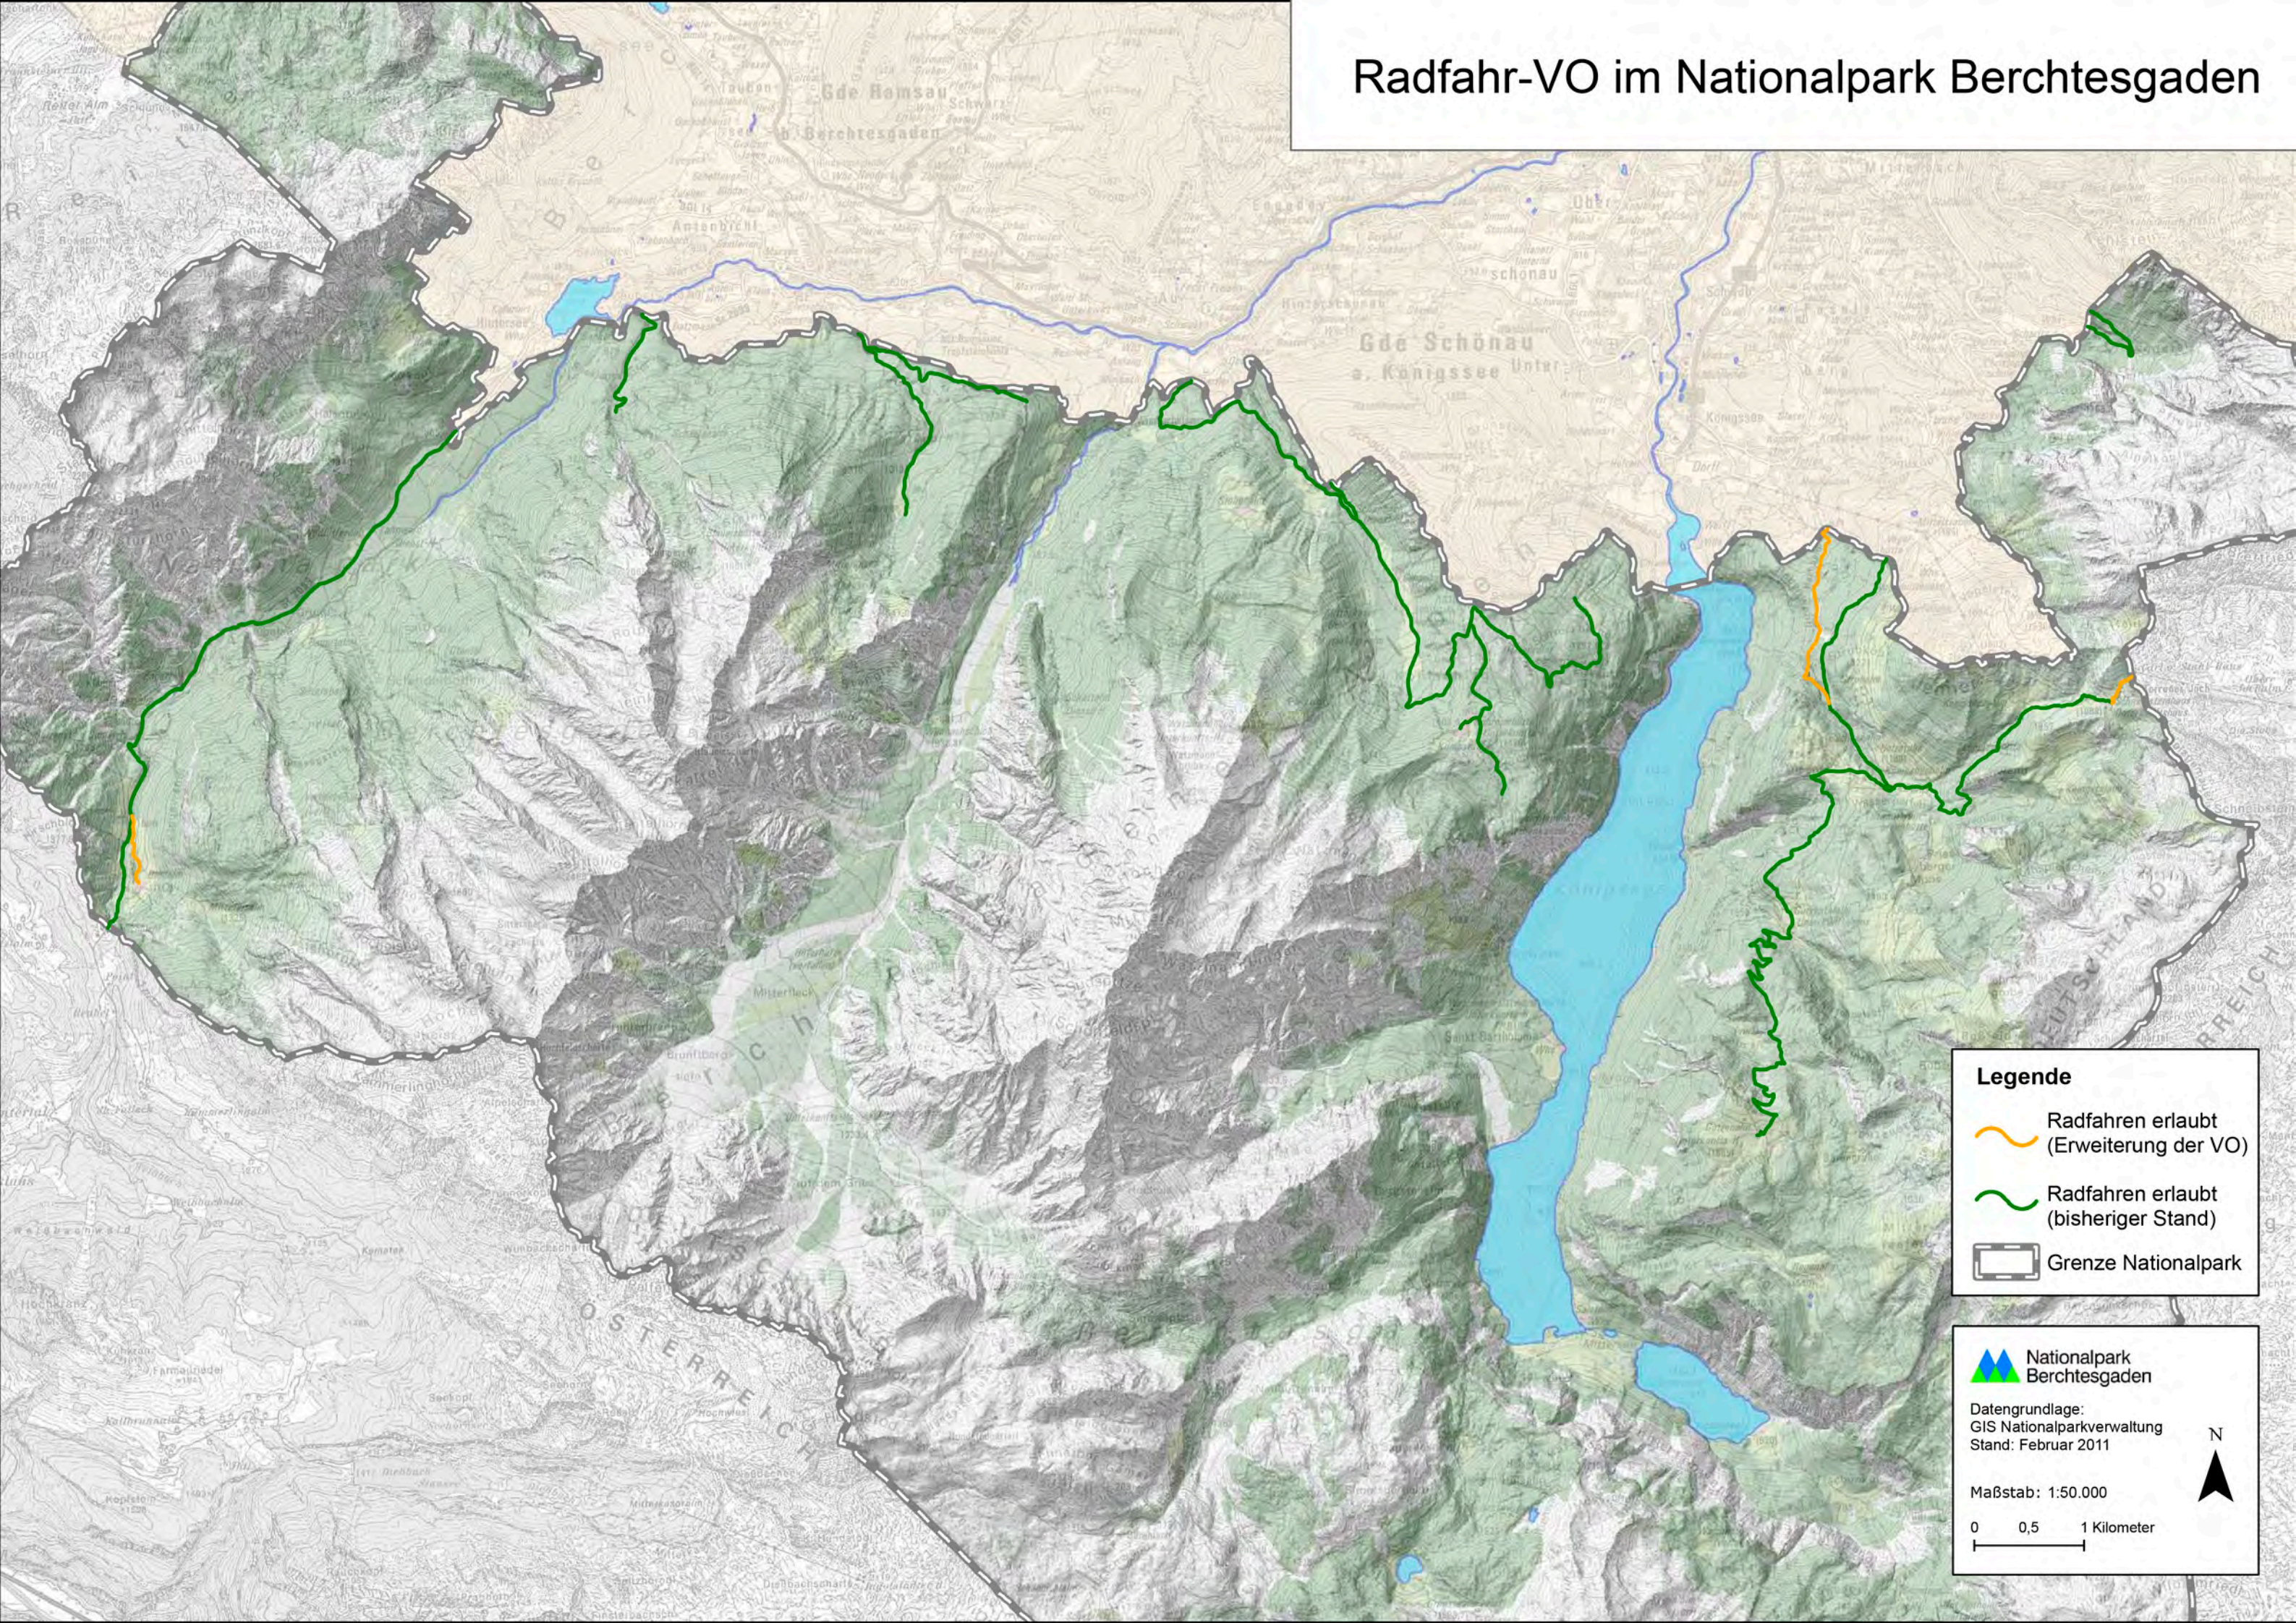

Radfahr-VO im Nationalpark Berchtesgaden

Legende

-  Radfahren erlaubt (Erweiterung der VO)
-  Radfahren erlaubt (bisheriger Stand)
-  Grenze Nationalpark

 Nationalpark Berchtesgaden

Datengrundlage:
GIS Nationalparkverwaltung
Stand: Februar 2011

Maßstab: 1:50.000

0 0,5 1 Kilometer

N